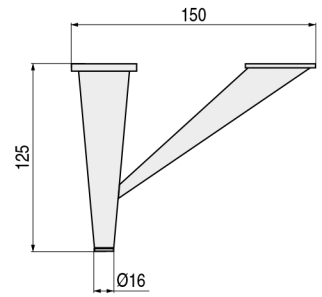

YADIRA Pata metálica H125

• Sin mano.

CÓDIGO	Material	Acabado	
1439.101	hierro	chromo	30
1439.102	hierro	níquel oscuro	50

YANINA Pata metálica H150

• Sin mano.

CÓDIGO	Material	Acabado	
1439.103	hierro	chromo	30
1439.104	hierro	níquel oscuro	30