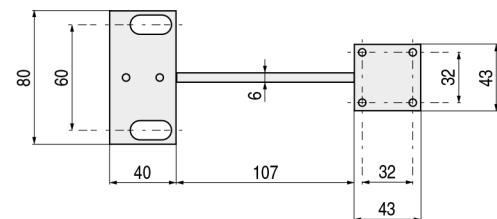

YADIRA Pata metálica H125

• Sin mano.

CÓDIGO	Material	Acabado	
1439.101	hierro	chromo	30
1439.102	hierro	níquel oscuro	50

YANINA Pata metálica H150

• Sin mano.

CÓDIGO	Material	Acabado	
1439.103	hierro	chromo	30
1439.104	hierro	níquel oscuro	30