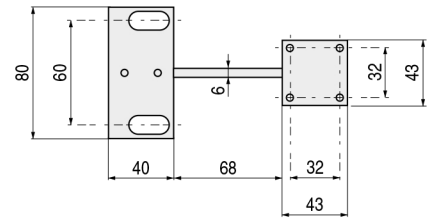

YADIRA Pata metálica H125

• Sin mano.

CÓDIGO	Material	Acabado	
1439.101	hierro	chromo	30
1439.102	hierro	níquel oscuro	50

YANINA Pata metálica H150

• Sin mano.

CÓDIGO	Material	Acabado	
1439.103	hierro	chromo	30
1439.104	hierro	níquel oscuro	30