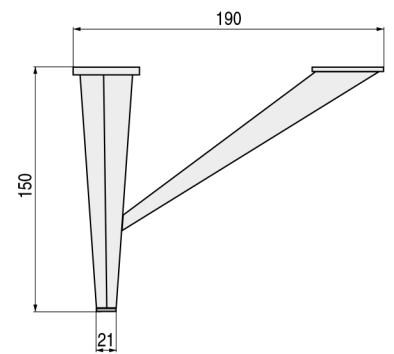

YADIRA Pata metálica H125

• Sin mano.

CÓDIGO	Material	Acabado	
1439.101	hierro	chromo	30
1439.102	hierro	níquel oscuro	50

YANINA Pata metálica H150

• Sin mano.

CÓDIGO	Material	Acabado	
1439.103	hierro	chromo	30
1439.104	hierro	níquel oscuro	30